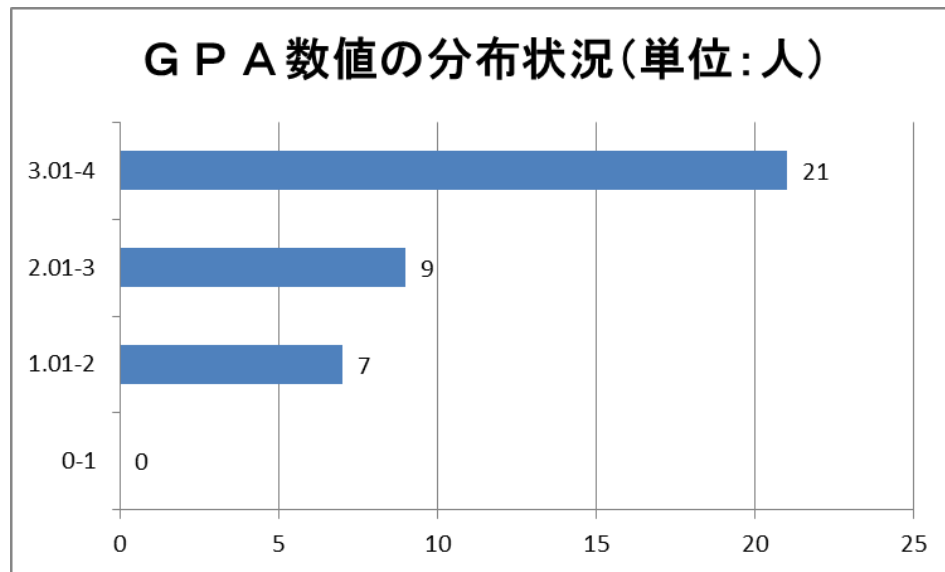

2025年度 スーパーゲームIT科 昼間 I 部 第1学年(93名)

下位4分の1: GPA2.06(23名)

2025年度 スーパーゲームIT科 昼間 II 部 第1学年(77名)

下位4分の1: GPA1.65(19名)

2025年度 ゲーム・CGクリエイター科 昼間 I 部 第1学年(74名)

下位4分の1: GPA2.03(18名)

2025年度 ゲーム・CGクリエイター科 昼間 II 部 第1学年(37名)