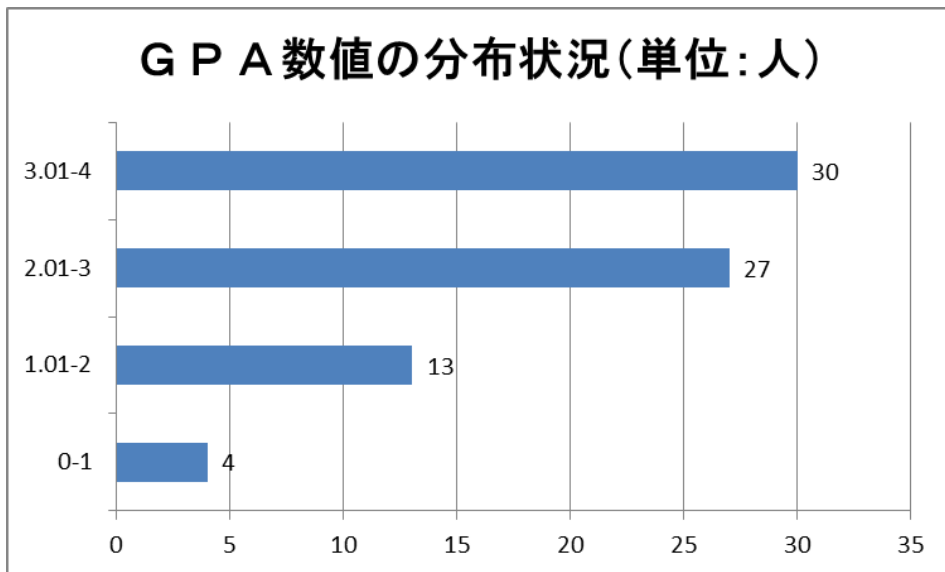

2025年度 スーパーゲームIT科 昼間 I 部 第1学年(93名)

下位4分の1: GPA2.06(23名)

2025年度 スーパーゲームIT科 昼間 II 部 第1学年(77名)

下位4分の1: GPA1.65(19名)

2025年度 ゲーム・CGクリエイター科 昼間 I 部 第1学年(74名)

下位4分の1: GPA2.03(18名)

2025年度 ゲーム・CGクリエイター科 昼間 II 部 第1学年(37名)