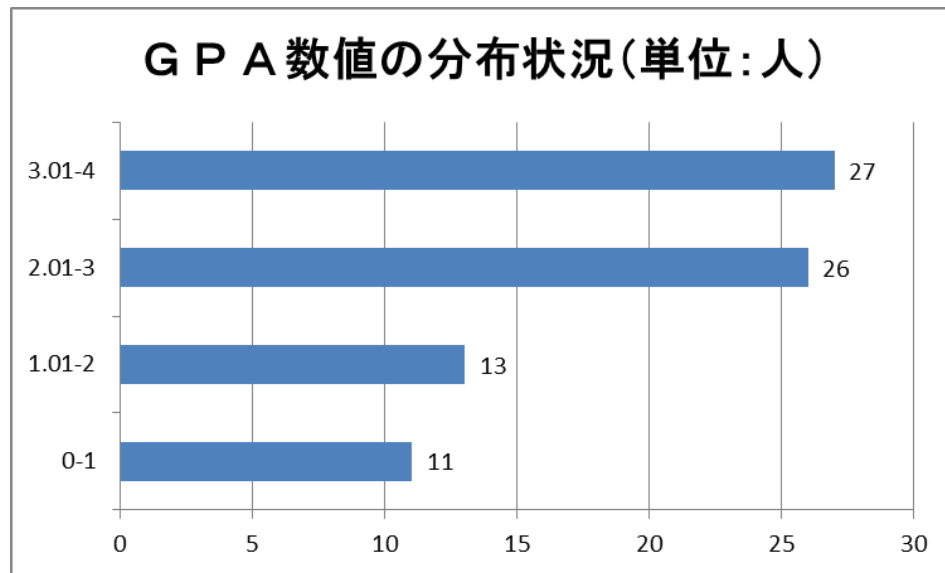

2025年度 スーパーゲームIT科 昼間 I 部 第1学年(93名)

下位4分の1: GPA2.06(23名)

2025年度 スーパーゲームIT科 昼間 II 部 第1学年(77名)

下位4分の1: GPA1.65(19名)

2025年度 ゲーム・CGクリエイター科 昼間 I 部 第1学年(74名)

下位4分の1: GPA2.03(18名)

2025年度 ゲーム・CGクリエイター科 昼間 II 部 第1学年(37名)