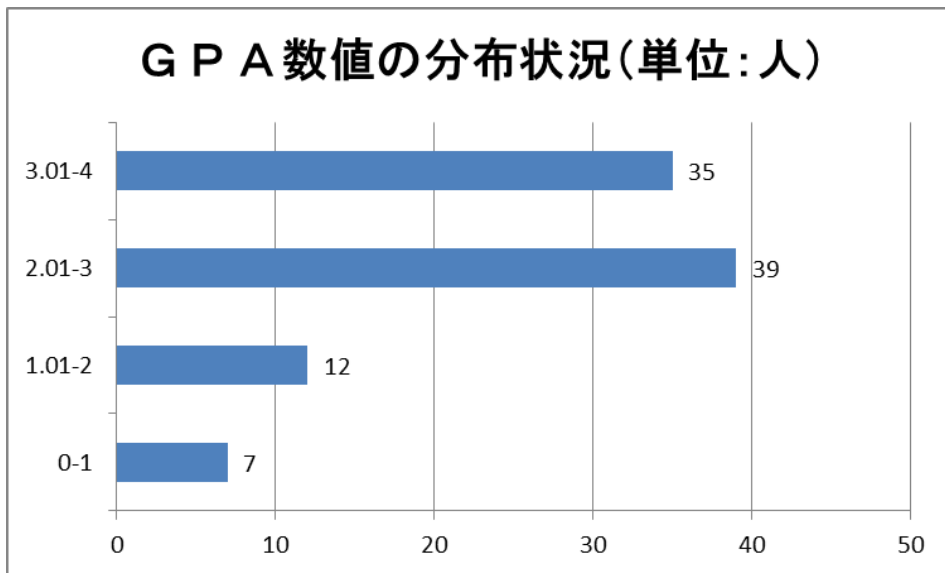

2025年度 スーパーゲームIT科 昼間 I 部 第1学年(93名)

下位4分の1: GPA2.06(23名)

2025年度 スーパーゲームIT科 昼間 II 部 第1学年(77名)

下位4分の1: GPA1.65(19名)

2025年度 ゲーム・CGクリエイター科 昼間 I 部 第1学年(74名)

下位4分の1: GPA2.03(18名)

2025年度 ゲーム・CGクリエイター科 昼間 II 部 第1学年(37名)