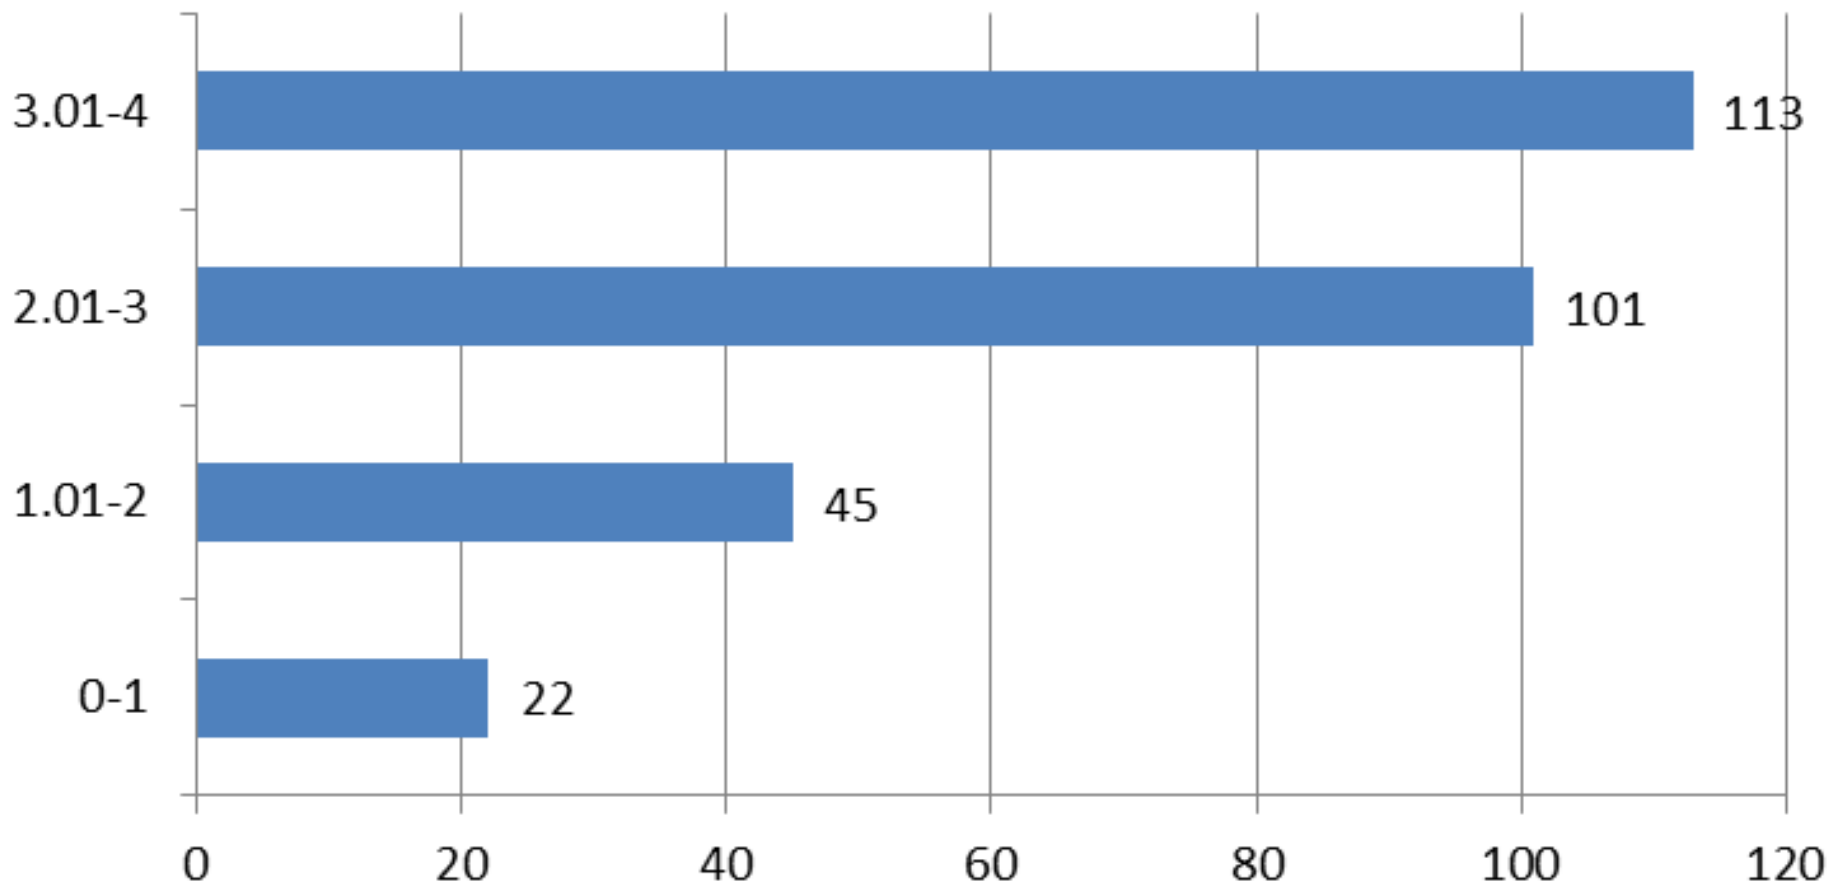

2025年度 スーパーゲームIT科 昼間 I 部 第1学年(93名)

下位4分の1: GPA2.06(23名)

2025年度 スーパーゲームIT科 昼間 II 部 第1学年(77名)

下位4分の1: GPA1.65(19名)

2025年度 ゲーム・CGクリエイター科 昼間 I 部 第1学年(74名)

下位4分の1: GPA2.03(18名)

2025年度 ゲーム・CGクリエイター科 昼間 II 部 第1学年(37名)

下位4分の1: GPA2.41(9名)

G P A 数値の分布状況(単位:人)

下位4分の1: GPA2.03(70名)