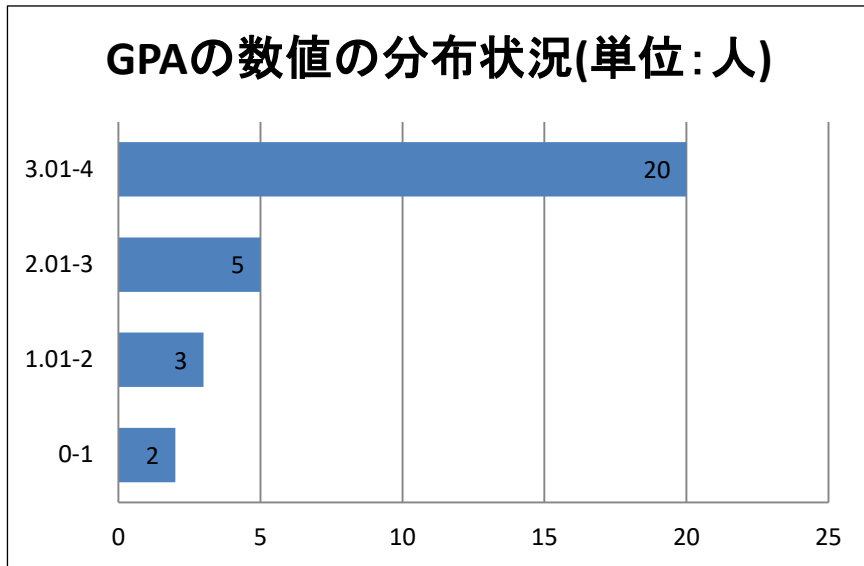

クリエイター科 昼間 I 部 第1学年(30名)

下位4分の1: GPA2.74(7名)

ゲーム・CGクリエイター科 昼間 I 部 第1学年(66名)

下位4分の1: GPA1.96(17名)

ゲーム・CGクリエイター科 昼間 II 部 第1学年(61名)

下位4分の1: GPA1.31(15名)

スーパーゲームIT科 昼間 I 部 第1学年(22名)

下位4分の1: GPA1.54(5名)