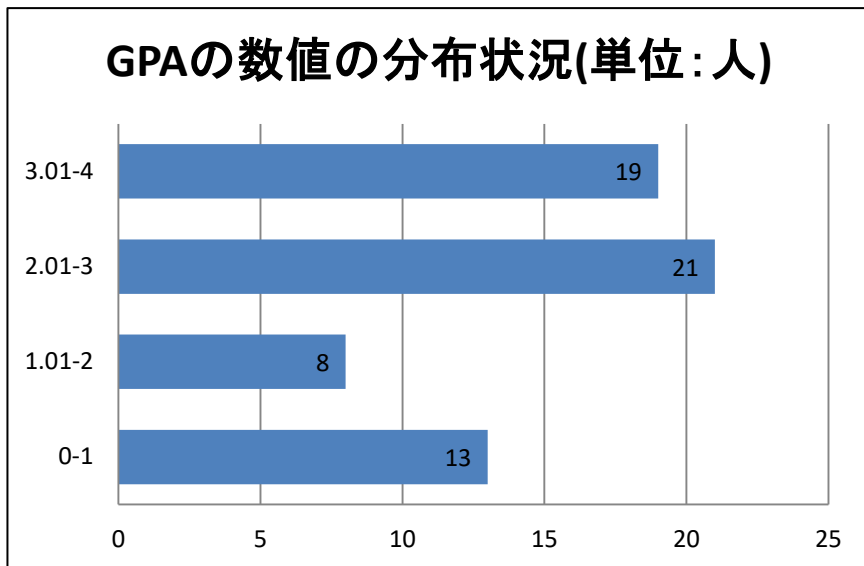

クリエイター科 昼間 I 部 第1学年(30名)

下位4分の1: GPA2.74(7名)

ゲーム・CGクリエイター科 昼間 I 部 第1学年(66名)

下位4分の1: GPA1.96(17名)

ゲーム・CGクリエイター科 昼間 II 部 第1学年(61名)

下位4分の1: GPA1.31(15名)

スーパーゲームIT科 昼間 I 部 第1学年(22名)

下位4分の1: GPA1.54(5名)

マンガ・アニメ・小説科 昼間 I 部 第1学年(41名)

下位4分の1: GPA1.44(10名)

コミックイラスト科 昼間 I 部 第1学年(34名)

下位4分の1: GPA1(8名)