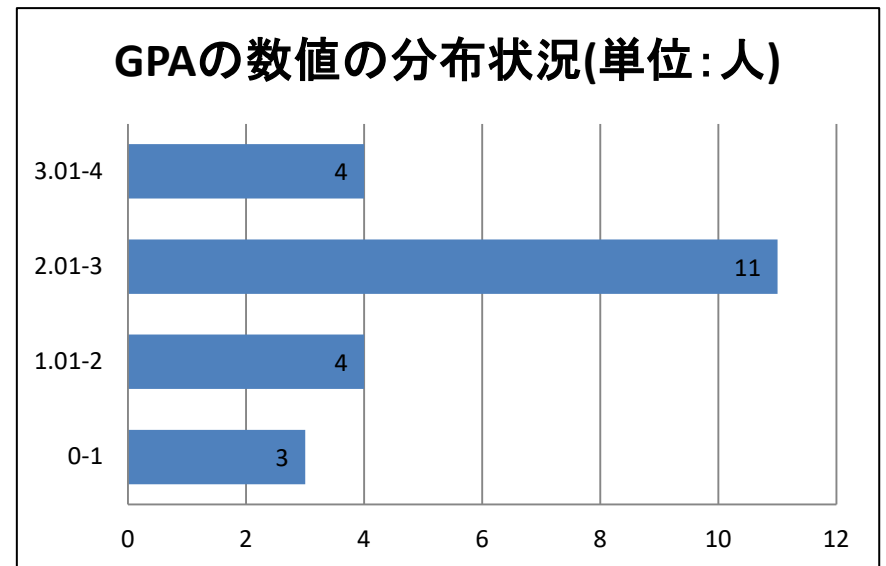

クリエイター科 昼間 I 部 第1学年(30名)

下位4分の1: GPA2.74(7名)

ゲーム・CGクリエイター科 昼間 I 部 第1学年(66名)

下位4分の1: GPA1.96(17名)

ゲーム・CGクリエイター科 昼間 II 部 第1学年(61名)

下位4分の1: GPA1.31(15名)

スーパーゲームIT科 昼間 I 部 第1学年(22名)

下位4分の1: GPA1.54(5名)