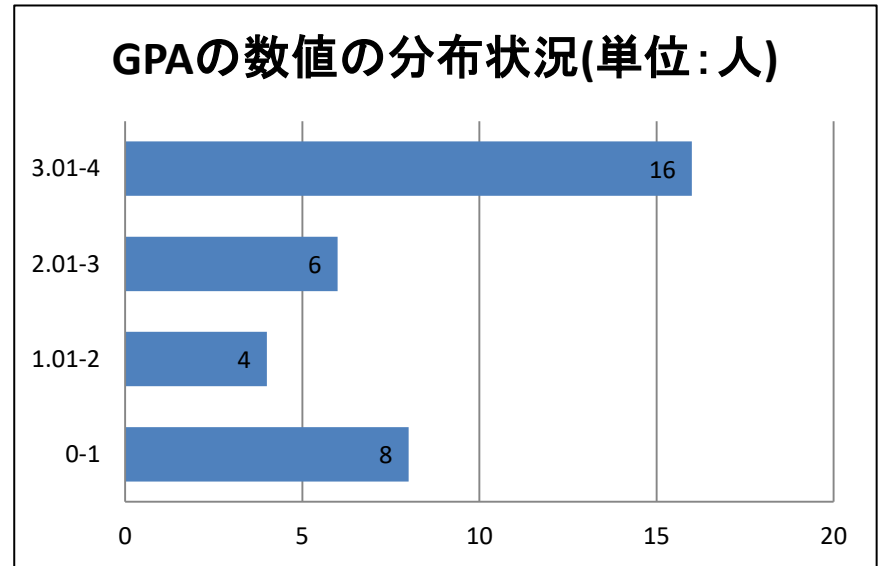

下位4分の1: GPA1.44(10名)

コミックイラスト科 昼間 I 部 第1学年(34名)