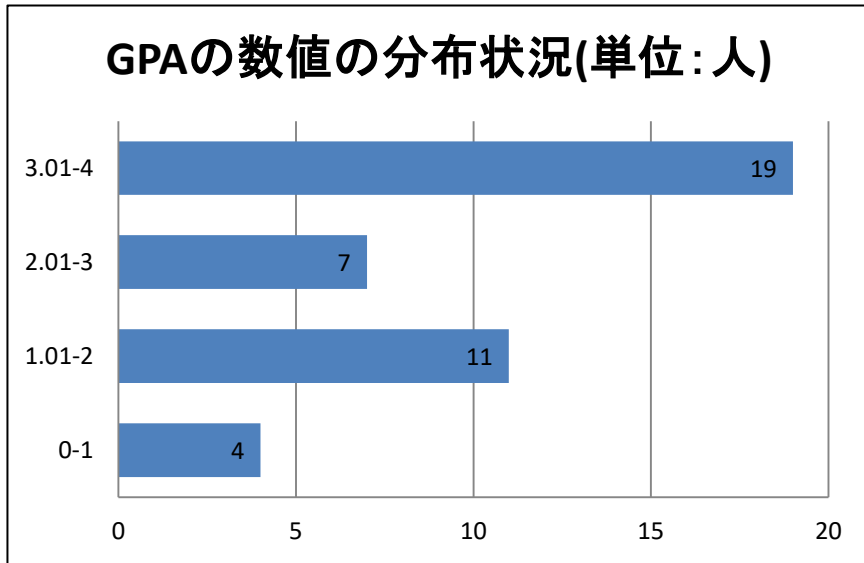

クリエイター科 昼間 I 部 第1学年(30名)

下位4分の1: GPA2.74(7名)

ゲーム・CGクリエイター科 昼間 I 部 第1学年(66名)

下位4分の1: GPA1.96(17名)

ゲーム・CGクリエイター科 昼間 II 部 第1学年(61名)

下位4分の1: GPA1.31(15名)

スーパーゲームIT科 昼間 I 部 第1学年(22名)

下位4分の1: GPA1.54(5名)

マンガ・アニメ・小説科 昼間 I 部 第1学年(41名)

下位4分の1: GPA1.44(10名)

コミックイラスト科 昼間 I 部 第1学年(34名)

下位4分の1: GPA1(8名)