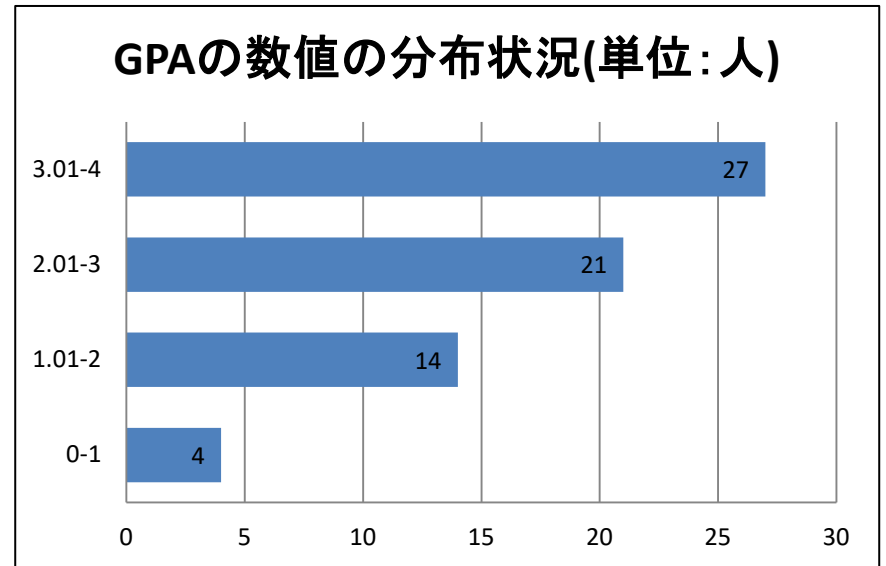

クリエイター科 昼間 I 部 第1学年(30名)

下位4分の1: GPA2.74(7名)

ゲーム・CGクリエイター科 昼間 I 部 第1学年(66名)

下位4分の1: GPA1.96(17名)

ゲーム・CGクリエイター科 昼間 II 部 第1学年(61名)

下位4分の1: GPA1.31(15名)

スーパーゲームIT科 昼間 I 部 第1学年(22名)

下位4分の1: GPA1.54(5名)